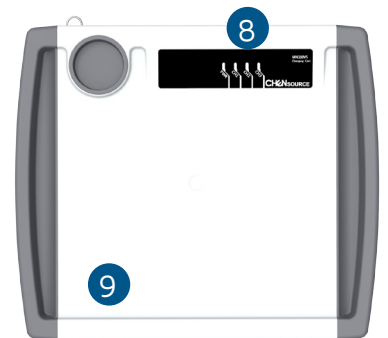

## LES +

- Ultra compact
- Jusqu'à 33 PC portables
- Sécurisation par cadenas
- Indicateur de charge par LED
- Design ergonomique

## DESCRIPTIF SOLUTION

- 3 tiroirs de 11 compartiments
- Taille maximale de portable: 15,6''
- Gestion de recharge intégrée pour chacun des PC; aucun bloc secteur requis
- Témoins LED sur la face supérieure pour montrer l'état de charge
- 3 prises pour connecter un vidéoprojecteur ou d'autres accessoires
- Dimensions : 72x64x88cm
- Poids vide : 72kg
- Roues en option

## LE CHARIOT GRIZZLINK CLASSIC

1. Ventilation sur la face avant et les côtés pour une circulation de l'air optimale
2. Système de verrouillage 3 points
3. Trois tiroirs coulissants pour plus d'espace de mouvement libre lors de l'enlèvement d'un appareil
4. Système de rangement des PC portable avec 33 compartiments
5. Roulettes amorties (diamètre 12 cm) dont deux avec frein de blocage pour une manipulation sûre
6. Timer externe
7. Prise réseau, interrupteur principal et alimentation électrique
8. Les témoins LED sur la face supérieure montrent l'état de charge
9. Surface de réception pour des ordinateurs portables, imprimantes, projecteurs ou documents sur le chariot