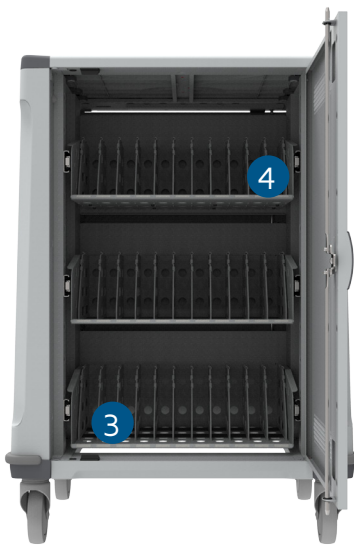

Le chariot Grizzlink Classic est une station de recharge et de rangement pour les ordinateurs portable. Ce chariot est la solution idéale et économique pour transformer n'importe quel lieu en salle informatique et multimédia, sans contraintes.

## LES +

- Ultra compact
- Jusqu'à 33 PC portables
- Sécurisation par cadenas
- Indicateur de charge par LED
- Design ergonomique

## DESCRIPTIF SOLUTION

- 3 tiroirs de 11 compartiments
- Taille maximale de portable: 15,6''
- Gestion de recharge intégrée pour chacun des PC; aucun bloc secteur requis
- Témoins LED sur la face supérieure pour montrer l'état de charge
- 3 prises pour connecter un vidéoprojecteur ou d'autres accessoires
- Dimensions : 72x64x88cm
- Poids vide : 72kg
- Roues en option

## LE CHARIOT GRIZZLINK CLASSIC

1. Ventilation sur la face avant et les côtés pour une circulation de l'air optimale
2. Système de verrouillage 3 points
3. Trois tiroirs coulissants pour plus d'espace de mouvement libre lors de l'enlèvement d'un appareil
4. Système de rangement des PC portable avec 33 compartiments
5. Roulettes amorties (diamètre 12 cm) dont deux avec frein de blocage pour une manipulation sûre
6. Timer externe
7. Prise réseau, interrupteur principal et alimentation électrique
8. Les témoins LED sur la face supérieure montrent l'état de charge
9. Surface de réception pour des ordinateurs portables, imprimantes, projecteurs ou documents sur le chariot